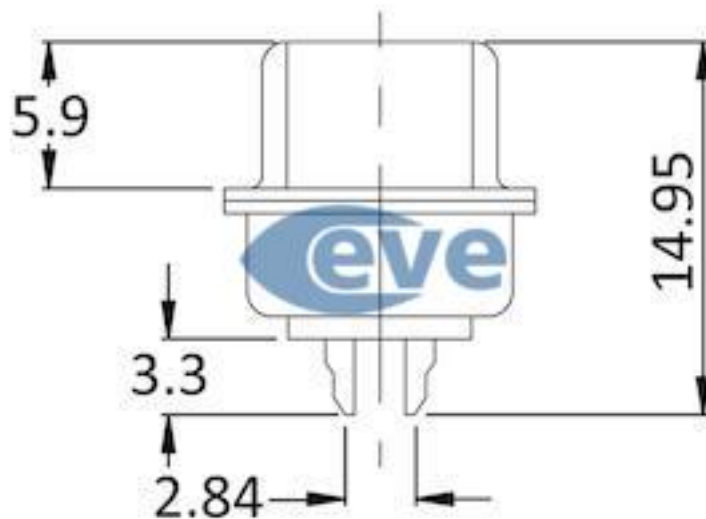

Produktinformation EVE-Bestellsystem

Hollefeldstraße 16
48282 Emsdetten
Deutschland

Telefon: +49 (0) 25 72/93 51 - 0
Telefax: +49 (0) 25 72/93 51 - 24

E-Mail: info@eve.de
Internet: www.eve.de

Datenblätter